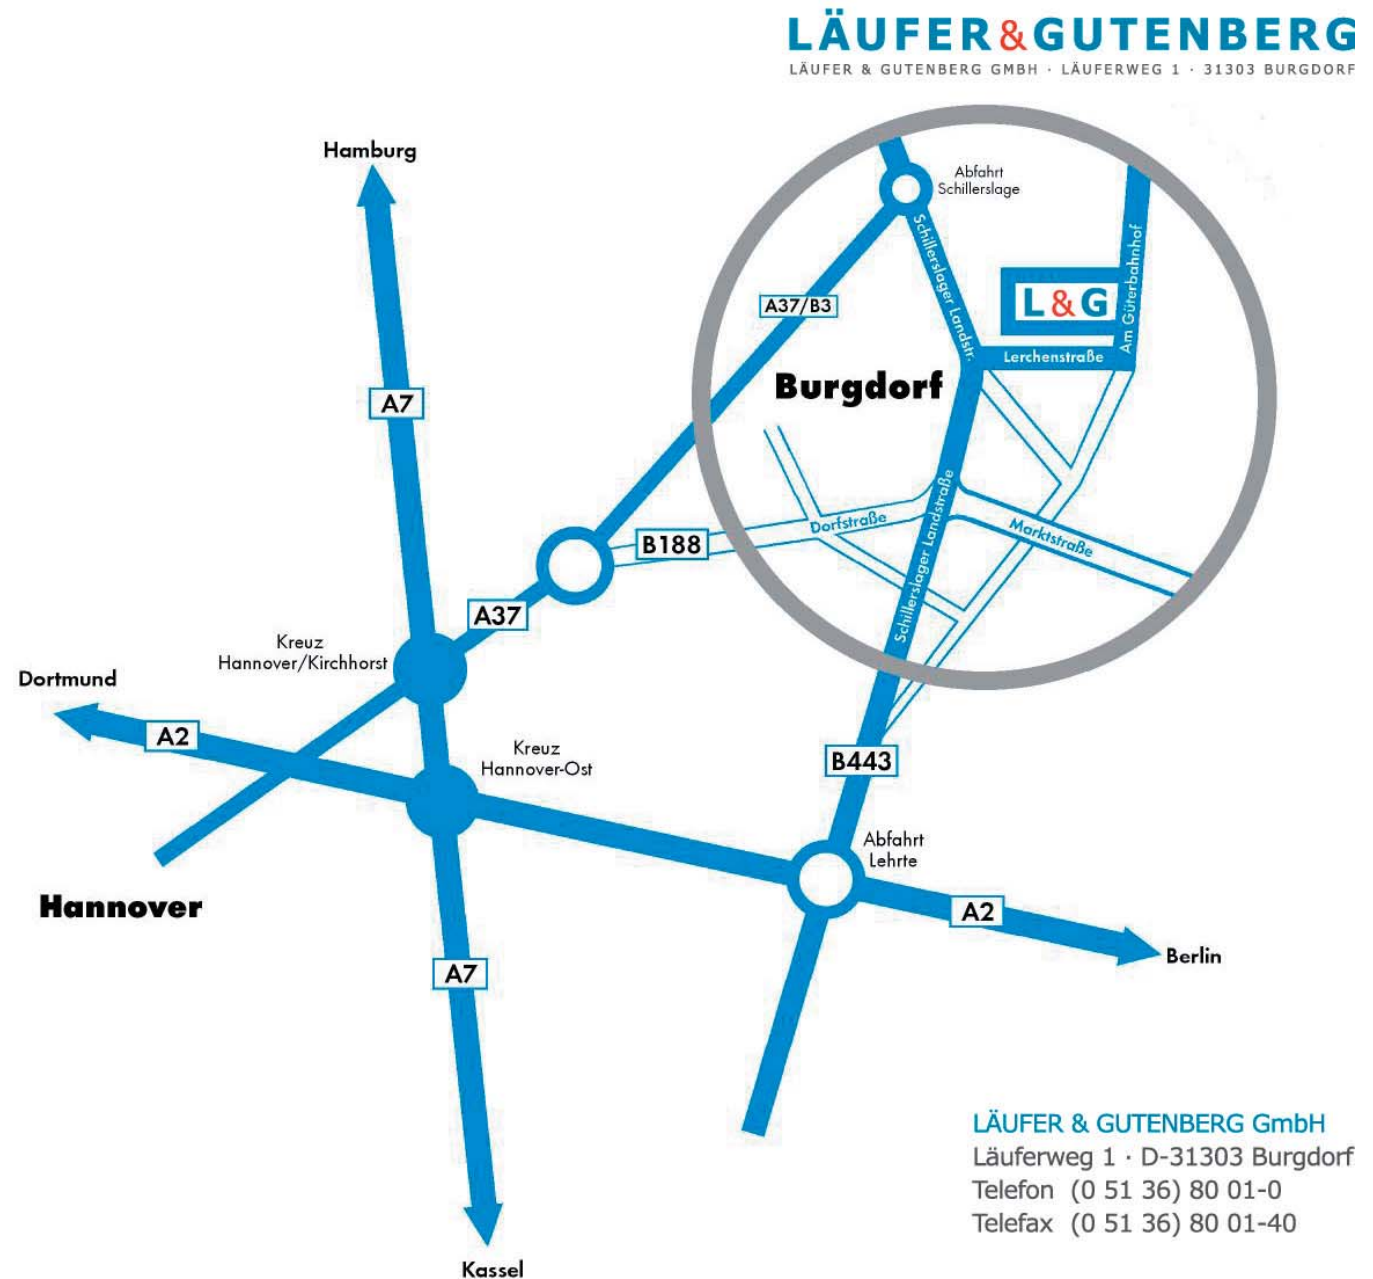

### von Norden/Hamburg:

A7 bis zum Kreuz Hannover Kirchhorst, dann auf die A37/B3 → Ausfahrt Schillerslage → Richtung Burgdorf B443, davon links abbiegen (Hinweisschild LÄUFER) → in die Lerchenstraße, am Ende der Straße links abbiegen → am Güterbahnhof zu LÄUFER & GUTENBERG

### von Westen/Dortmund:

A2 bis zum Kreuz Hannover Ost → Richtung Celle auf die A37/B3 → Ausfahrt Schillerslage → Richtung Burgdorf B443, davon links abbiegen (Hinweisschild LÄUFER) → in die Lerchenstraße, am Ende der Straße links abbiegen → am Güterbahnhof zu LÄUFER & GUTENBERG

### von Osten/Berlin:

A2 Abfahrt Lehrte → B443 Richtung Burgdorf/Celle, in Burgdorf geradeaus → Schillerslager Landstraße → Richtung Celle → rechts in die Lerchenstraße (linke Straßenseite: Hinweisschild LÄUFER), am Ende der Straße links abbiegen → am Güterbahnhof zu LÄUFER & GUTENBERG

### aus Hannover:

A37/B3 Ausfahrt Schillerslage → Richtung Burgdorf B443, davon links abbiegen (Hinweisschild LÄUFER) → in die Lerchenstraße, am Ende der Straße links abbiegen → am Güterbahnhof zu LÄUFER & GUTENBERG